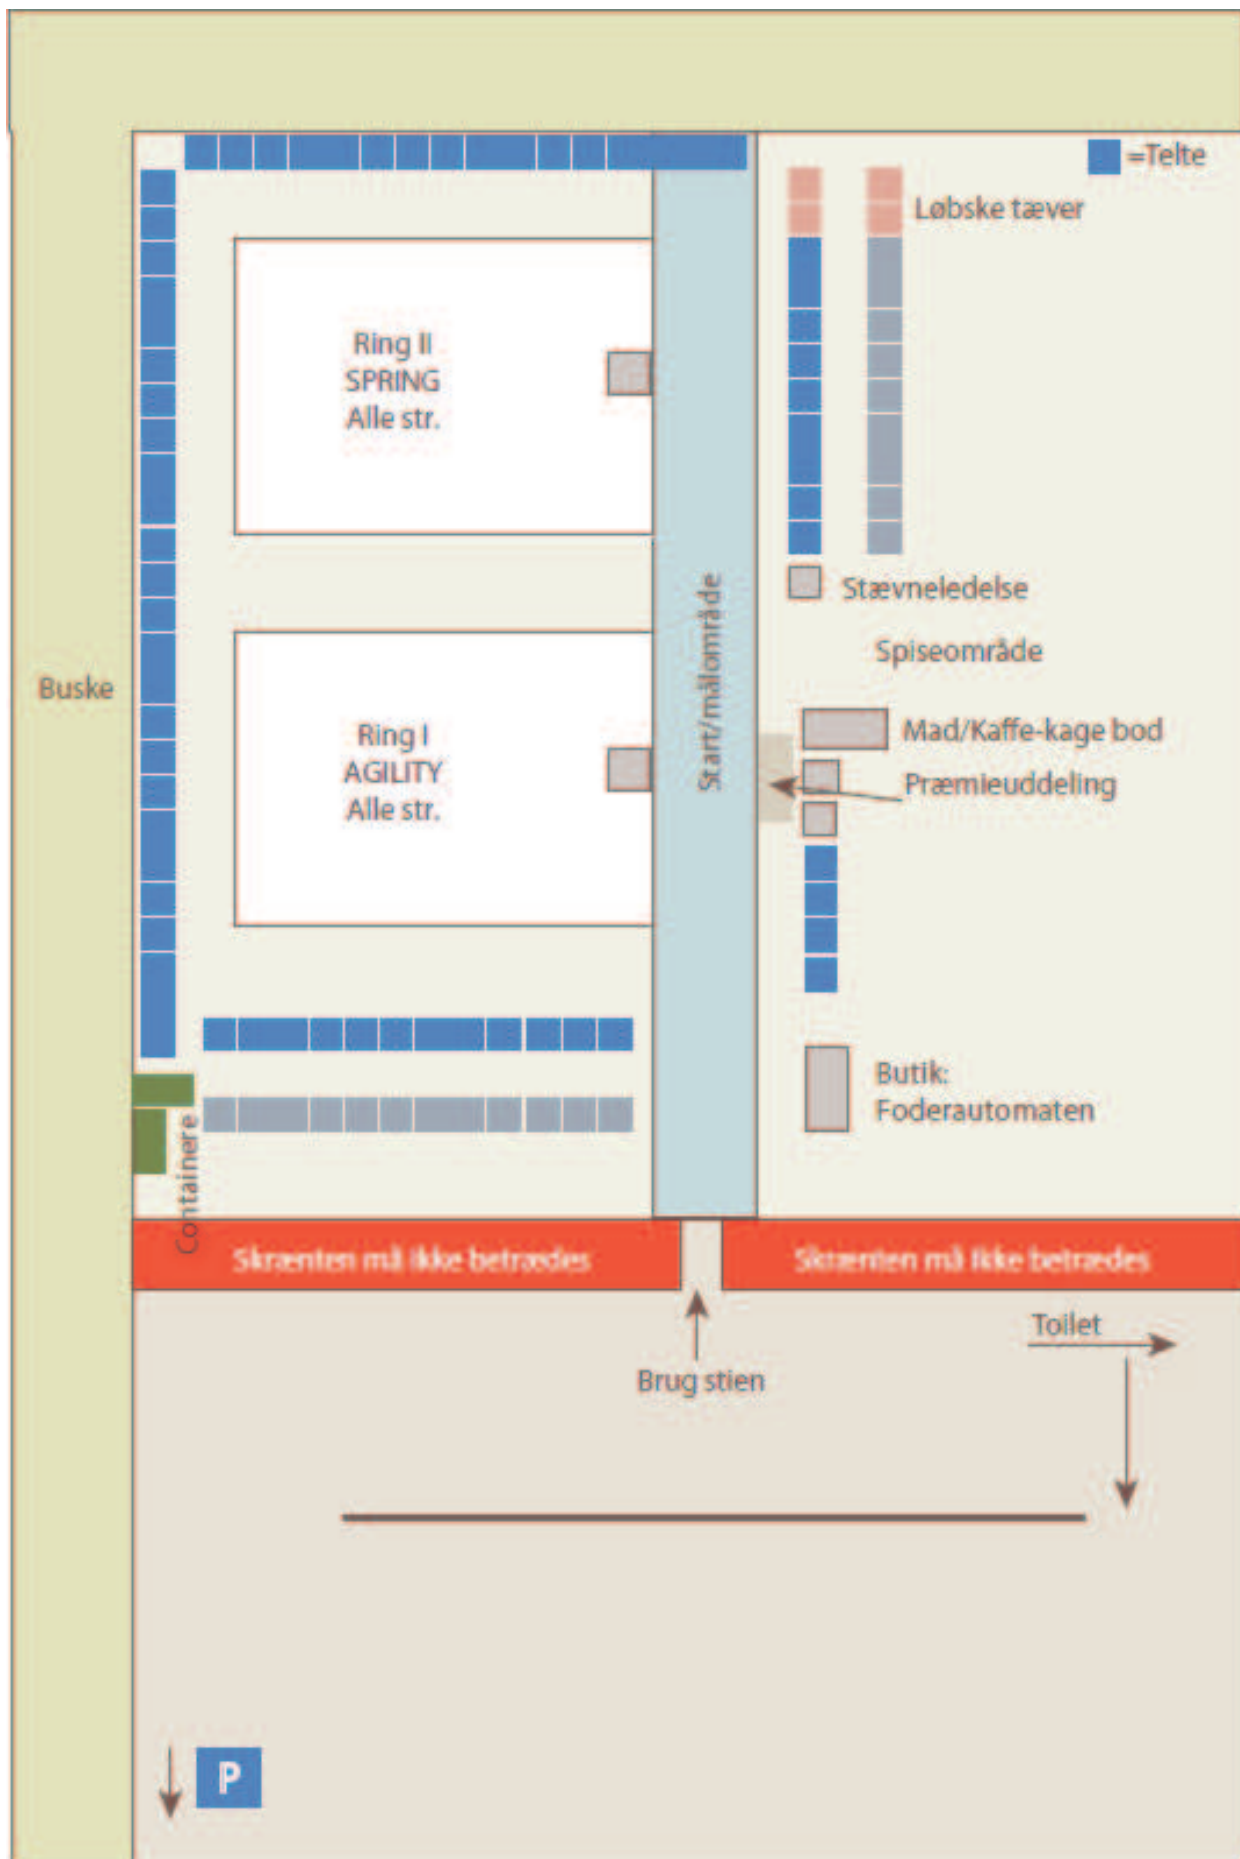

Stævneområdet - oversigt