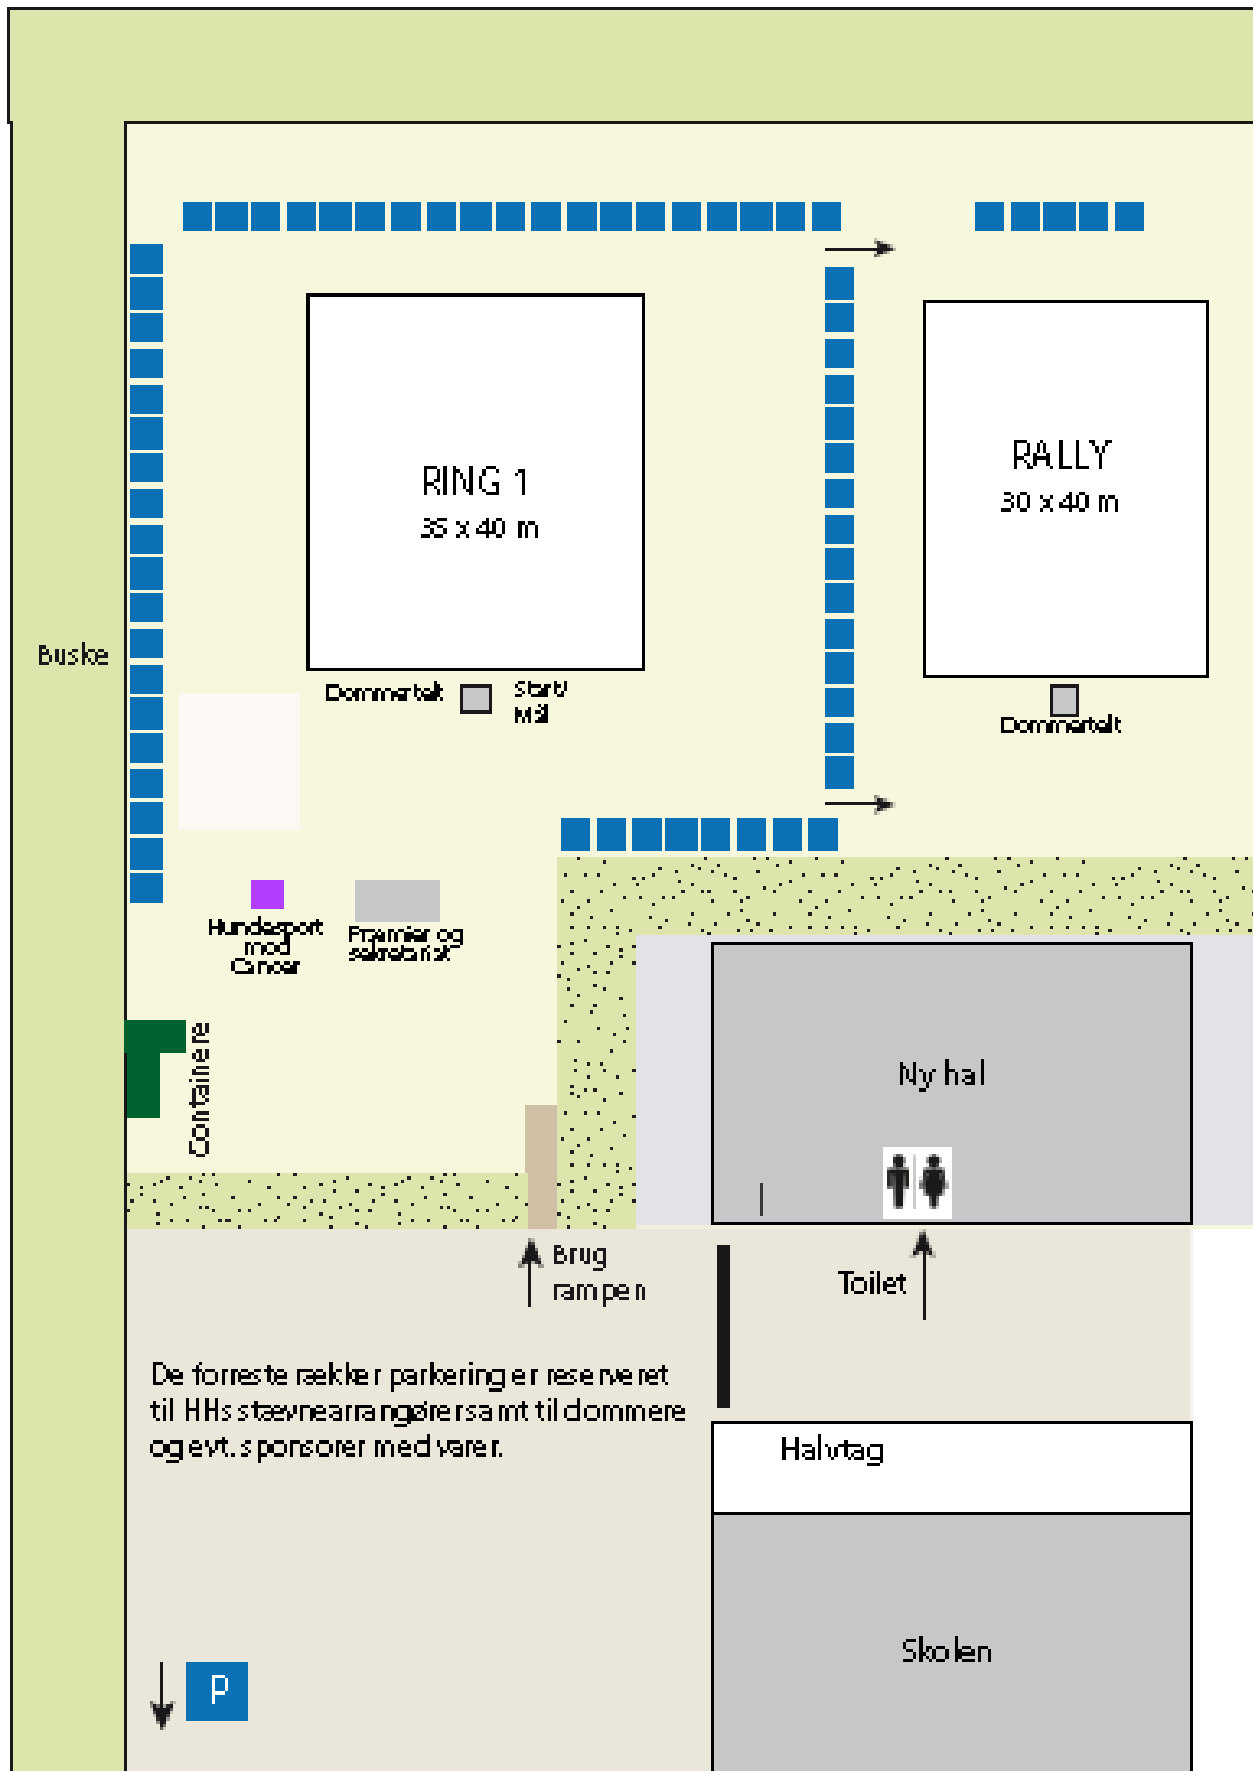

Stævneområdet - oversigt